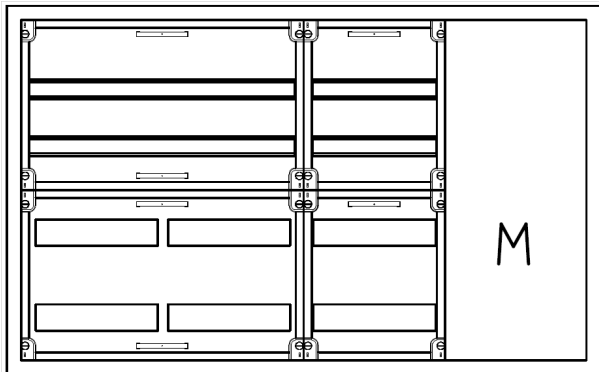

Automatenvert.-PS, AVK, BxHxT = 1050x650x230, M1

Artikelnummer: AVK4-4-230-M1-P

AVK4-4-230-M1-PAutomatenverteiler, AVK, BxHxT = 1050x650x230Schutzklasse II, IP54, RAL 7035, AufputzBestehend aus:Gehäuse, Doppeltür mit Schwenkhebel für PHZ, Flansche SF45(oben) und SF41 (unten), 1x Geräteträger 2-Feld breit 2/2 mit Feldabdeckungen PS, 1x Geräteträger 1-Feld breit 2/2 mit Feldabdeckungen PS, 1x Montageplatte 1-Feld breit

Artikelnummer:	AVK4-4-230-M1-P
EAN:	4251500271612
Zolltarifnummer:	85389099
Preisgruppe:	B
Abmessungen [mm]:	1050x650x230
Material:	Stahlblech elo-verz. 0,88mm
Farbton:	RAL 7035
Schutzart:	IP54
Schutzklasse:	II
Verlustleistung [W]:	180,18
Befestigungsart Gehäuse:	Wandmontage
Schließart:	Schwenkhebel für Profilhalbzylinder
Geschäumte Türdichtung:	ja
Artikelnummer Tür 1:	TR2-4-230
Artikelnummer Tür 2:	TL2-4-230
Kabeleinführung:	oben und unten
Krantransport möglich:	nein