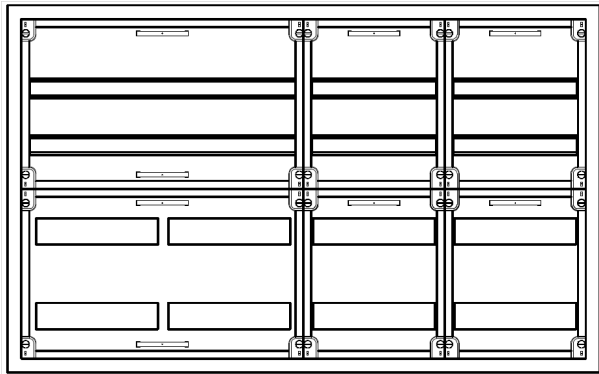

Automatenverteiler, AVK, BxHxT = 1050x650x210, S

Artikelnummer: AVK4-4-210-S

AVK4-4-210-S Automatenverteiler, AVK, BxHxT = 1050x650x210 Schutzklasse II, IP41, RAL 9016, Aufputz Bestehend aus: Gehäuse, Doppeltür mit Drehriegel, Flansche NF1 (oben) und NF2 (unten), 1x Geräteträger 2-Feld breit 2/2 mit Feldabdeckungen PRL, 2x Geräteträger 1-Feld breit 2/2 mit Feldabdeckungen PRL

Artikelnummer:	AVK4-4-210-S
EAN:	4251500241165
Zolltarifnummer:	85389099
Preisgruppe:	B.1
Abmessungen [mm]:	1050x650x210
Material:	Stahlblech elo-verz. 0,88mm
Farbton:	RAL 9016
Schutzart:	IP41
Schutzklasse:	II
Verlustleistung [W]:	174,41
Befestigungsart Gehäuse:	Wandmontage
Schließart:	Drehriegelvorreiber
Geschäumte Türdichtung:	nein
Artikelnummer Tür 1:	TL2-4-140/210
Artikelnummer Tür 2:	TR2-4-140/210
Kabeleinführung:	oben und unten
Krantransport möglich:	nein