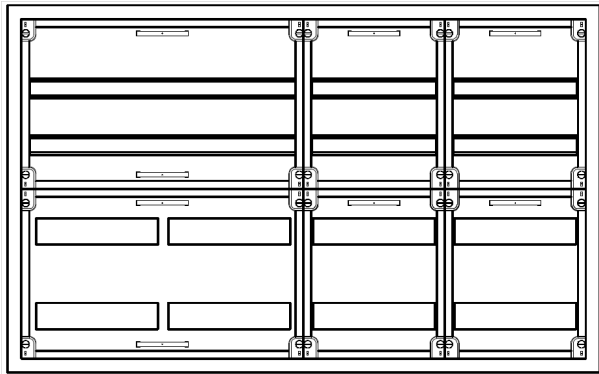

Automatenvert.-PS, AVK, BxHxT = 1050x650x210, S

Artikelnummer: AVK4-4-210-S-P

AVK4-4-210-S-PAutomatenverteiler, AVK, BxHxT = 1050x650x210 Schutzklasse II, IP41, RAL 9016, Aufputz Bestehend aus: Gehäuse, Doppeltür mit Drehriegel, Flansche NF1 (oben) und NF2 (unten), 1x Geräteträger 2-Feld breit 2/2 mit Feldabdeckungen PS, 2x Geräteträger 1-Feld breit 2/2 mit Feldabdeckungen PS

Artikelnummer:	AVK4-4-210-S-P
EAN:	4251500271599
Zolltarifnummer:	85389099
Preisgruppe:	B
Abmessungen [mm]:	1050x650x210
Material:	Stahlblech elo-verz. 0,88mm
Farbton:	RAL 9016
Schutzart:	IP41
Schutzklasse:	II
Verlustleistung [W]:	174,41
Befestigungsart Gehäuse:	Wandmontage
Schließart:	Drehriegelvorreiber
Geschäumte Türdichtung:	nein
Artikelnummer Tür 1:	TR2-4-140/210
Artikelnummer Tür 2:	TL2-4-140/210
Kabeleinführung:	oben und unten
Krantransport möglich:	nein