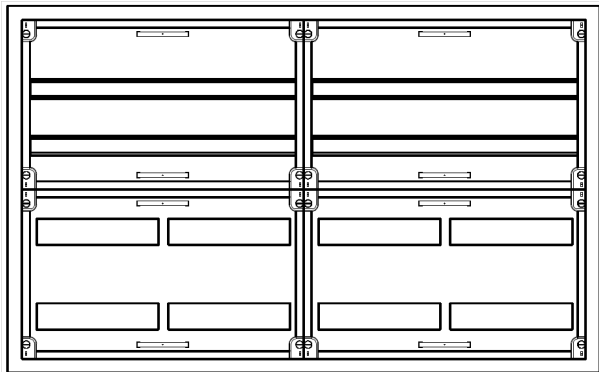

Automatenvert.-PS, AVK, BxHxT = 1050x650x210

Artikelnummer: AVK4-4-210-P

AVK4-4-210-PAutomatenverteiler, AVK, BxHxT = 1050x650x210 Schutzklasse II, IP41, RAL 9016, Aufputz Bestehend aus: Gehäuse, Doppeltür mit Drehriegel, Flansche NF1 (oben) und NF2 (unten), 2x Geräteträger 2-Feld breit 2/2 mit Feldabdeckungen PS

Artikelnummer:	AVK4-4-210-P
EAN:	4251500271568
Zolltarifnummer:	85389099
Preisgruppe:	B
Abmessungen [mm]:	1050x650x210
Material:	Stahlblech elo-verz. 0,88mm
Farbton:	RAL 9016
Schutzart:	IP41
Schutzklasse:	II
Verlustleistung [W]:	174,41
Befestigungsart Gehäuse:	Wandmontage
Schließart:	Drehriegelvorreiber
Geschäumte Türdichtung:	nein
Artikelnummer Tür 1:	TL2-4-140/210
Artikelnummer Tür 2:	TR2-4-140/210
Kabeleinführung:	oben und unten
Krantransport möglich:	nein