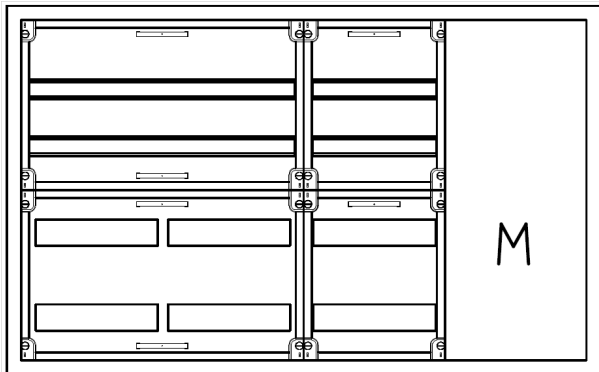

Automatenverteiler, AVK, BxHxT = 1050x650x210, M1

Artikelnummer: AVK4-4-210-M1

AVK4-4-210-M1 Automatenverteiler, AVK, BxHxT = 1050x650x210 Schutzklasse II, IP41, RAL 9016, Aufputz
Bestehend aus: Gehäuse, Doppeltür mit Drehriegel, Flansche NF1 (oben) und NF2 (unten), 1x Geräteträger 2-Feld breit 2/2 mit Feldabdeckungen PRL, 1x Geräteträger 1-Feld breit 2/2 mit Feldabdeckungen PRL, 1x Montageplatte 1-Feld breit

Artikelnummer:	AVK4-4-210-M1
EAN:	4251500241141
Zolltarifnummer:	85389099
Preisgruppe:	B.1
Abmessungen [mm]:	1050x650x210
Material:	Stahlblech elo-verz. 0,88mm
Farbton:	RAL 9016
Schutzart:	IP41
Schutzklasse:	II
Verlustleistung [W]:	174,41
Befestigungsart Gehäuse:	Wandmontage
Schließart:	Drehriegelvorreiber
Geschäumte Türdichtung:	nein
Artikelnummer Tür 1:	TL2-4-140/210
Artikelnummer Tür 2:	TR2-4-140/210
Kabeleinführung:	oben und unten
Krantransport möglich:	nein