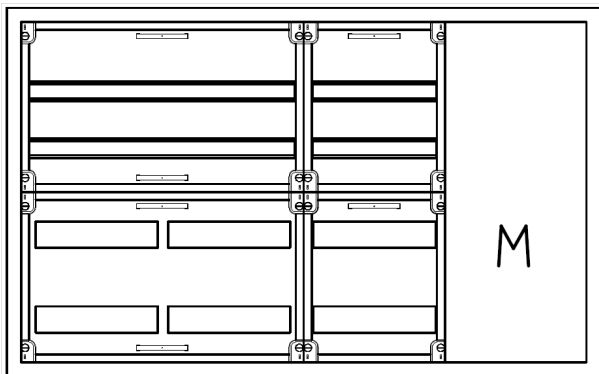

## Automatenvert.-PS, AVK, BxHxT = 1050x650x210, M1

Artikelnummer: AVK4-4-210-M1-P

AVK4-4-210-M1-PAutomatenverteiler, AVK, BxHxT = 1050x650x210Schutzklasse II, IP41, RAL 9016, AufputzBestehend aus:Gehäuse, Doppeltür mit Drehriegel, Flansche NF1(oben) und NF2 (unten), 1x Geräteträger 2-Feld breit 2/2 mit Feldabdeckungen PS, 1x Geräteträger 1-Feld breit 2/2 mit Feldabdeckungen PS, 1x Montageplatte 1-Feld breit

<b>Artikelnummer:</b>	AVK4-4-210-M1-P
<b>EAN:</b>	4251500271575
<b>Zolltarifnummer:</b>	85389099
<b>Preisgruppe:</b>	B
<b>Abmessungen [mm]:</b>	1050x650x210
<b>Material:</b>	Stahlblech elo-verz. 0,88mm
<b>Farbton:</b>	RAL 9016
<b>Schutzart:</b>	IP41
<b>Schutzklasse:</b>	II
<b>Verlustleistung [W]:</b>	174,41
<b>Befestigungsart Gehäuse:</b>	Wandmontage
<b>Schließart:</b>	Drehriegelvorreiber
<b>Geschäumte Türdichtung:</b>	nein
<b>Artikelnummer Tür 1:</b>	TL2-4-140/210
<b>Artikelnummer Tür 2:</b>	TR2-4-140/210
<b>Kabeleinführung:</b>	oben und unten
<b>Krantransport möglich:</b>	nein