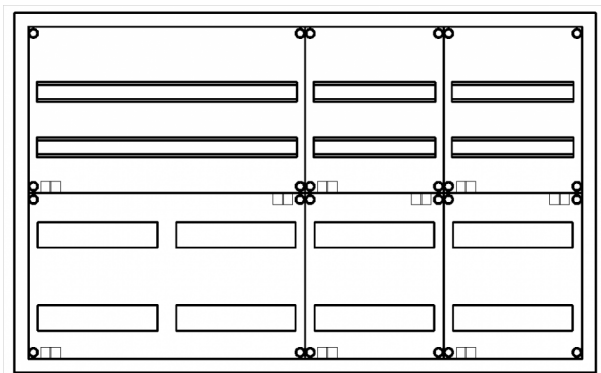

## Automatenverteiler, AVK, BxHxT = 1050x650x140, S

Artikelnummer: AVK4-4-140-S

AVK4-4-140-S

Automatenverteiler, AVK, BxHxT = 1050x650x140

Schutzklasse II, IP30, RAL 9016, Aufputz

Bestehend aus:

Gehäuse, Doppeltür mit Drehriegel, Flansche NF2 (oben + unten), 1x Geräteträger 2-Feld breit 2/2 mit Feldabdeckung PS, 2x Geräteträger 1-Feld breit 2/2 mit Feldabdeckung PS

<b>Artikelnummer:</b>	AVK4-4-140-S
<b>EAN:</b>	4251500241127
<b>Zolltarifnummer:</b>	85389099
<b>Preisgruppe:</b>	B.1
<b>Abmessungen [mm]:</b>	1050x650x140
<b>Material:</b>	Stahlblech elo-verz. 0,88mm
<b>Farbton:</b>	RAL 9016
<b>Schutzart:</b>	IP41
<b>Schutzklasse:</b>	II
<b>Befestigungsart Gehäuse:</b>	Wandmontage
<b>Schließart:</b>	Schwennkhebel für Profilhalbzylinder
<b>Geschäumte Türdichtung:</b>	nein
<b>Artikelnummer Tür 1:</b>	TL2-4-140/210
<b>Artikelnummer Tür 2:</b>	TR2-4-140/210
<b>Kabeleinführung:</b>	oben und unten
<b>Krantransport möglich:</b>	nein