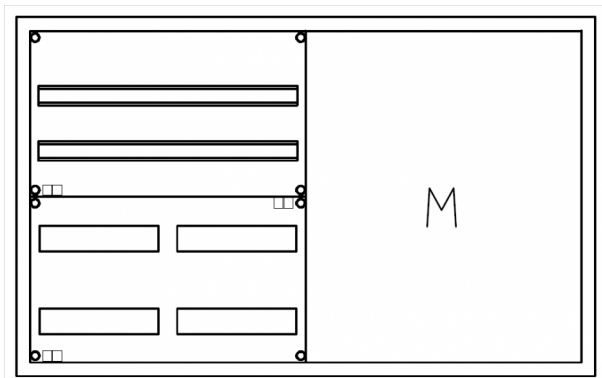

## Automatenverteiler, AVK, BxHxT = 1050x650x140, M2

Artikelnummer: AVK4-4-140-M2

AVK4-4-140-M2

Automatenverteiler, AVK, BxHxT = 1050x650x140

Schutzklasse II, IP30, RAL 9016, Aufputz

Bestehend aus:

Gehäuse, Doppeltür mit Drehriegel, Flansche NF2 (oben + unten), 1x Geräteträger 2-Feld breit 2/2 mit Feldabdeckung PS, 1x Montageplatte 2-Feld breit

<b>Artikelnummer:</b>	AVK4-4-140-M2
<b>EAN:</b>	4251500241103
<b>Zolltarifnummer:</b>	85389099
<b>Preisgruppe:</b>	B.1
<b>Abmessungen [mm]:</b>	1050x650x140
<b>Material:</b>	Stahlblech elo-verz. 0,88mm
<b>Farbton:</b>	RAL 9016
<b>Schutzart:</b>	IP41
<b>Schutzklasse:</b>	II
<b>Befestigungsart Gehäuse:</b>	Wandmontage
<b>Schließart:</b>	Schwennkhebel für Profilhalbzylinder
<b>Geschäumte Türdichtung:</b>	nein
<b>Artikelnummer Tür 1:</b>	TL2-4-140/210
<b>Artikelnummer Tür 2:</b>	TR2-4-140/210
<b>Kabeleinführung:</b>	oben und unten
<b>Krantransport möglich:</b>	nein