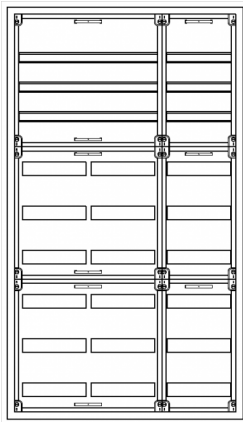

Automatenvert.-PS, AVK, BxHxT = 800x1400x210, S

Artikelnummer: AVK3-9-210-S-P

AVK3-9-210-S-PAutomatenverteiler, AVK, BxHxT = 800x1400x210 Schutzklasse II, IP41, RAL 9016, Aufputz
Bestehend aus: Gehäuse, Doppeltür mit Drehriegel, Flansche NF1 (oben) und NF2 (unten), 1x Geräteträger 2-Feld breit 3/6 mit Feldabdeckungen PS, 1x Geräteträger 1-Feld breit 3/6 mit Feldabdeckungen PS

Artikelnummer:	AVK3-9-210-S-P
EAN:	4251500271513
Zolltarifnummer:	85389099
Preisgruppe:	B.1
Abmessungen [mm]:	800x1400x210
Material:	Stahlblech elo-verz. 0,88mm
Farbton:	RAL 9016
Schutzart:	IP41
Schutzklasse:	II
Verlustleistung [W]:	269,12
Befestigungsart Gehäuse:	Wandmontage
Schließart:	Schwennkhebel für Profilhalbzylinder
Geschäumte Türdichtung:	nein
Artikelnummer Tür 1:	TL2-9-140/210
Artikelnummer Tür 2:	TR1-9-140/210
Kabeleinführung:	oben und unten
Krantransport möglich:	nein