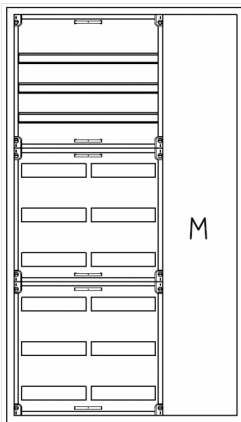

## Automatenverteiler, AVK, BxHxT = 800x1400x210, M1

Artikelnummer: AVK3-9-210-M1

AVK3-9-210-M1 Automatenverteiler, AVK, BxHxT = 800x1400x210 Schutzklasse II, IP41, RAL 9016, Aufputz  
Bestehend aus: Gehäuse, Doppeltür mit Drehriegel, Flansche NF1 (oben) und NF2 (unten), 1x Geräteträger 2-Feld breit 3/6 mit Feldabdeckungen PRL, 1x Montageplatte 1-Feld breit

<b>Artikelnummer:</b>	AVK3-9-210-M1
<b>EAN:</b>	4251500240915
<b>Zolltarifnummer:</b>	85389099
<b>Preisgruppe:</b>	B.1
<b>Abmessungen [mm]:</b>	800x1400x210
<b>Material:</b>	Stahlblech elo-verz. 0,88mm
<b>Farbton:</b>	RAL 9016
<b>Schutzart:</b>	IP41
<b>Schutzklasse:</b>	II
<b>Verlustleistung [W]:</b>	269,12
<b>Befestigungsart Gehäuse:</b>	Wandmontage
<b>Schließart:</b>	Schwennkhebel für Profilhalbzylinder
<b>Geschäumte Türdichtung:</b>	nein
<b>Artikelnummer Tür 1:</b>	TR1-9-140/210
<b>Artikelnummer Tür 2:</b>	TL2-9-140/210
<b>Kabeleinführung:</b>	oben und unten
<b>Krantransport möglich:</b>	nein