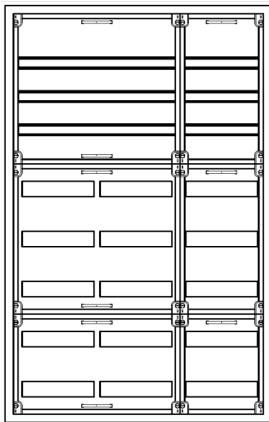

## Automatenvert.-PS, AVK, BxHxT = 800x1250x210, S

Artikelnummer: AVK3-8-210-S-P

AVK3-8-210-S-PAutomatenverteiler, AVK, BxHxT = 800x1250x210 Schutzklasse II, IP41, RAL 9016, Aufputz  
Bestehend aus: Gehäuse, Doppeltür mit Drehriegel, Flansche NF1 (oben) und NF2 (unten), 1x Geräteträger 2-Feld breit 3/5 mit Feldabdeckungen PS, 1x Geräteträger 1-Feld breit 3/5 mit Feldabdeckungen PS

<b>Artikelnummer:</b>	AVK3-8-210-S-P
<b>EAN:</b>	4251500271438
<b>Zolltarifnummer:</b>	85389099
<b>Preisgruppe:</b>	B
<b>Abmessungen [mm]:</b>	800x1250x210
<b>Material:</b>	Stahlblech elo-verz. 0,88mm
<b>Farbton:</b>	RAL 9016
<b>Schutzart:</b>	IP41
<b>Schutzklasse:</b>	II
<b>Verlustleistung [W]:</b>	243,71
<b>Befestigungsart Gehäuse:</b>	Wandmontage
<b>Schließart:</b>	Drehriegelvorreiber
<b>Geschäumte Türdichtung:</b>	nein
<b>Artikelnummer Tür 1:</b>	TR1-8-140/210
<b>Artikelnummer Tür 2:</b>	TL2-8-140/210
<b>Kabeleinführung:</b>	oben und unten
<b>Krantransport möglich:</b>	nein