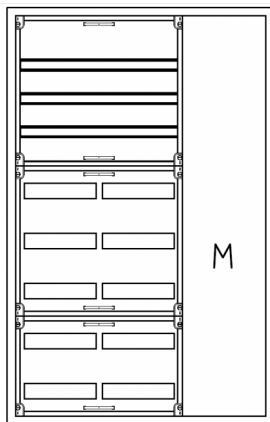

Automatenverteiler, AVK, BxHxT = 800x1250x210, M1

Artikelnummer: AVK3-8-210-M1

AVK3-8-210-M1 Automatenverteiler, AVK, BxHxT = 800x1250x210 Schutzklasse II, IP41, RAL 9016, Aufputz
Bestehend aus: Gehäuse, Doppeltür mit Drehriegel, Flansche NF1 (oben) und NF2 (unten), 1x Geräteträger 2-Feld breit 3/5 mit Feldabdeckungen PRL, 1x Montageplatte 1-Feld breit

Artikelnummer:	AVK3-8-210-M1
EAN:	4251500240731
Zolltarifnummer:	85389099
Preisgruppe:	B.1
Abmessungen [mm]:	800x1250x210
Material:	Stahlblech elo-verz. 0,88mm
Farbton:	RAL 9016
Schutzart:	IP41
Schutzklasse:	II
Verlustleistung [W]:	243,71
Befestigungsart Gehäuse:	Wandmontage
Schließart:	Drehriegelvorreiber
Geschäumte Türdichtung:	nein
Artikelnummer Tür 1:	TR1-8-140/210
Artikelnummer Tür 2:	TL2-8-140/210
Kabeleinführung:	oben und unten
Krantransport möglich:	nein