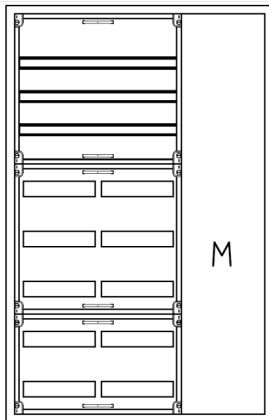

Automatenvert.-PS, AVK, BxHxT = 800x1250x210, M1

Artikelnummer: AVK3-8-210-M1-P

AVK3-8-210-M1-PAutomatenverteiler, AVK, BxHxT = 800x1250x210Schutzklasse II, IP41, RAL 9016, AufputzBestehend aus:Gehäuse, Doppeltür mit Drehriegel, Flansche NF1(oben) und NF2 (unten), 1x Geräteträger 2-Feld breit 3/5 mit Feldabdeckungen PS, 1x Montageplatte 1-Feld breit

Artikelnummer:	AVK3-8-210-M1-P
EAN:	4251500271414
Zolltarifnummer:	85389099
Preisgruppe:	B
Abmessungen [mm]:	800x1250x210
Material:	Stahlblech elo-verz. 0,88mm
Farbton:	RAL 9016
Schutzart:	IP41
Schutzklasse:	II
Verlustleistung [W]:	243,71
Befestigungsart Gehäuse:	Wandmontage
Schließart:	Drehriegelvorreiber
Geschäumte Türdichtung:	nein
Artikelnummer Tür 1:	TR1-8-140/210
Artikelnummer Tür 2:	TL2-8-140/210
Kabeleinführung:	oben und unten
Krantransport möglich:	nein