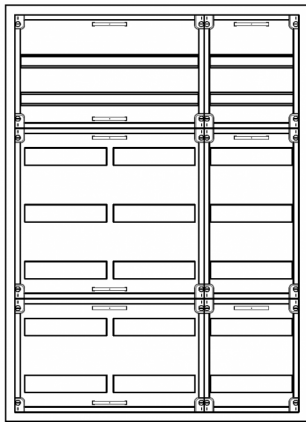

## Automatenvert.-PS, AVK, BxHxT = 800x1100x210, S

Artikelnummer: AVK3-7-210-S-P

AVK3-7-210-S-PAutomatenverteiler, AVK, BxHxT = 800x1100x210 Schutzklasse II, IP41, RAL 9016, Aufputz  
Bestehend aus: Gehäuse, Doppeltür mit Drehriegel, Flansche NF1 (oben) und NF2 (unten), 1x Geräteträger 2-Feld breit 2/5 mit Feldabdeckungen PS, 1x Geräteträger 1-Feld breit 2/5 mit Feldabdeckungen PS

<b>Artikelnummer:</b>	AVK3-7-210-S-P
<b>EAN:</b>	4251500271353
<b>Zolltarifnummer:</b>	85389099
<b>Preisgruppe:</b>	B.1
<b>Abmessungen [mm]:</b>	800x1100x210
<b>Material:</b>	Stahlblech elo-verz. 0,88mm
<b>Farbton:</b>	RAL 9016
<b>Schutzart:</b>	IP41
<b>Schutzklasse:</b>	II
<b>Verlustleistung [W]:</b>	217,14
<b>Befestigungsart Gehäuse:</b>	Wandmontage
<b>Schließart:</b>	Drehriegelvorreiber
<b>Geschäumte Türdichtung:</b>	nein
<b>Artikelnummer Tür 1:</b>	TL2-7-140/210
<b>Artikelnummer Tür 2:</b>	TR1-7-140/210
<b>Kabeleinführung:</b>	oben und unten
<b>Krantransport möglich:</b>	nein