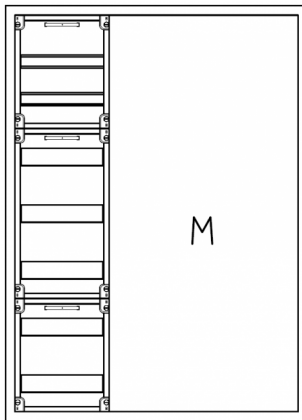

## Automatenverteiler, AVK, BxHxT = 800x1100x210, M2

Artikelnummer: AVK3-7-210-M2

AVK3-7-210-M2 Automatenverteiler, AVK, BxHxT = 800x1100x210 Schutzklasse II, IP41, RAL 9016, Aufputz  
Bestehend aus: Gehäuse, Doppeltür mit Drehriegel, Flansche NF1 (oben) und NF2 (unten), 1x Geräteträger 1-Feld breit 2/5 mit Feldabdeckungen PRL, 1x Montageplatte 2-Feld breit

<b>Artikelnummer:</b>	AVK3-7-210-M2
<b>EAN:</b>	4251500240564
<b>Zolltarifnummer:</b>	85389099
<b>Preisgruppe:</b>	B.1
<b>Abmessungen [mm]:</b>	800x1100x210
<b>Material:</b>	Stahlblech elo-verz. 0,88mm
<b>Farbton:</b>	RAL 9016
<b>Schutzart:</b>	IP41
<b>Schutzklasse:</b>	II
<b>Verlustleistung [W]:</b>	217,14
<b>Befestigungsart Gehäuse:</b>	Wandmontage
<b>Schließart:</b>	Drehriegelvorreiber
<b>Geschäumte Türdichtung:</b>	nein
<b>Artikelnummer Tür 1:</b>	TL2-7-140/210
<b>Artikelnummer Tür 2:</b>	TR1-7-140/210
<b>Kabeleinführung:</b>	oben und unten
<b>Krantransport möglich:</b>	nein