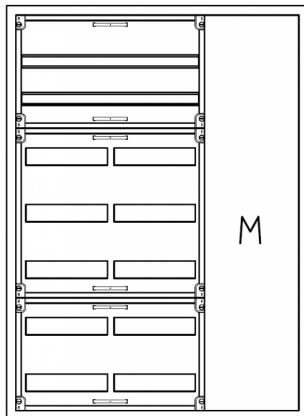

Automatenvert.-PS, AVK, BxHxT = 800x1100x210, M1

Artikelnummer: AVK3-7-210-M1-P

AVK3-7-210-M1-PAutomatenverteiler, AVK, BxHxT = 800x1100x210 Schutzklasse II, IP41, RAL 9016, Aufputz
Bestehend aus:Gehäuse, Doppeltür mit Drehriegel, Flansche NF1 (oben) und NF2 (unten), 1x Geräteträger 2-Feld breit 2/5 mit Feldabdeckungen PS, 1x Montageplatte 1-Feld breit

Artikelnummer:	AVK3-7-210-M1-P
EAN:	4251500271339
Zolltarifnummer:	85389099
Preisgruppe:	B.1
Abmessungen [mm]:	800x1100x210
Material:	Stahlblech elo-verz. 0,88mm
Farbton:	RAL 9016
Schutzart:	IP41
Schutzklasse:	II
Verlustleistung [W]:	217,14
Befestigungsart Gehäuse:	Wandmontage
Schließart:	Drehriegelvorreiber
Geschäumte Türdichtung:	nein
Artikelnummer Tür 1:	TR1-7-140/210
Artikelnummer Tür 2:	TL2-7-140/210
Kabeleinführung:	oben und unten
Krantransport möglich:	nein