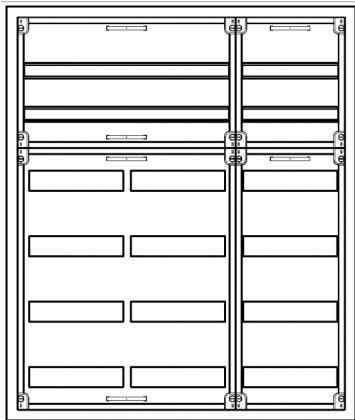

## Automatenvert.-PS, AVK, BxHxT = 800x950x210, S

Artikelnummer: AVK3-6-210-S-P

AVK3-6-210-S-PAutomatenverteiler, AVK, BxHxT = 800x950x210 Schutzklasse II, IP41, RAL 9016, Aufputz  
Bestehend aus: Gehäuse, Doppeltür mit Drehriegel, Flansche NF1 (oben) und NF2 (unten), 1x Geräteträger 2-Feld breit 2/4 mit Feldabdeckungen PS, 1x Geräteträger 1-Feld breit 2/4 mit Feldabdeckungen PS

<b>Artikelnummer:</b>	AVK3-6-210-S-P
<b>EAN:</b>	4251500271278
<b>Zolltarifnummer:</b>	85389099
<b>Preisgruppe:</b>	B.1
<b>Abmessungen [mm]:</b>	800x950x210
<b>Material:</b>	Stahlblech elo-verz. 0,88mm
<b>Farbton:</b>	RAL 9016
<b>Schutzart:</b>	IP41
<b>Schutzklasse:</b>	II
<b>Verlustleistung [W]:</b>	191,73
<b>Befestigungsart Gehäuse:</b>	Wandmontage
<b>Schließart:</b>	Drehriegelvorreiber
<b>Geschäumte Türdichtung:</b>	nein
<b>Artikelnummer Tür 1:</b>	TR1-6-140/210
<b>Artikelnummer Tür 2:</b>	TL2-6-140/210
<b>Kabeleinführung:</b>	oben und unten
<b>Krantransport möglich:</b>	nein