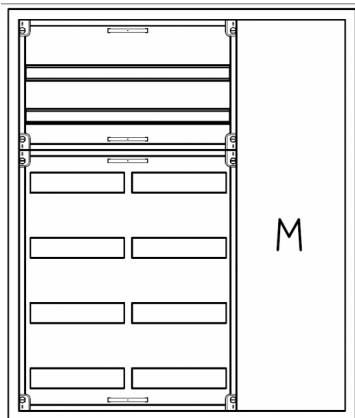

## Automatenverteiler, AVK, BxHxT = 800x950x210, M1

Artikelnummer: AVK3-6-210-M1

AVK3-6-210-M1 Automatenverteiler, AVK, BxHxT = 800x950x210 Schutzklasse II, IP41, RAL 9016, Aufputz  
Bestehend aus: Gehäuse, Doppeltür mit Drehriegel, Flansche NF1 (oben) und NF2 (unten), 1x Geräteträger 2-Feld breit 2/4 mit Feldabdeckungen PRL, 1x Montageplatte 1-Feld breit

<b>Artikelnummer:</b>	AVK3-6-210-M1
<b>EAN:</b>	4251500240328
<b>Zolltarifnummer:</b>	85389099
<b>Preisgruppe:</b>	B.1
<b>Abmessungen [mm]:</b>	800x950x210
<b>Material:</b>	Stahlblech elo-verz. 0,88mm
<b>Farbton:</b>	RAL 9016
<b>Schutzart:</b>	IP41
<b>Schutzklasse:</b>	II
<b>Verlustleistung [W]:</b>	191,73
<b>Befestigungsart Gehäuse:</b>	Wandmontage
<b>Schließart:</b>	Drehriegelvorreiber
<b>Geschäumte Türdichtung:</b>	nein
<b>Artikelnummer Tür 1:</b>	TL2-6-140/210
<b>Artikelnummer Tür 2:</b>	TR1-6-140/210
<b>Kabeleinführung:</b>	oben und unten
<b>Krantransport möglich:</b>	nein