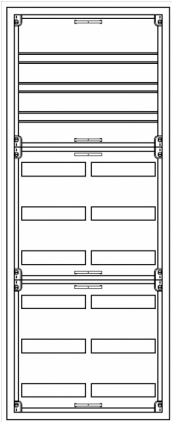

Automatenvert.-PS, AVK, BxHxT = 550x1400x210

Artikelnummer: AVK2-9-210-P

AVK2-9-210-PAutomatenverteiler, AVK, BxHxT = 550x1400x210 Schutzklasse II, IP41, RAL 9016, Aufputz
Bestehend aus: Gehäuse, Einzeltür mit Drehriegel, Flansche NF1 (oben) und NF2 (unten), 1x Geräteträger 2-Feld breit 3/6 mit Feldabdeckungen PS

Artikelnummer:	AVK2-9-210-P
EAN:	4251500271001
Zolltarifnummer:	85389099
Preisgruppe:	B.1
Abmessungen [mm]:	550x1400x210
Material:	Stahlblech elo-verz. 0,88mm
Farbton:	RAL 9016
Schutzart:	IP41
Schutzklasse:	II
Verlustleistung [W]:	204,44
Befestigungsart Gehäuse:	Wandmontage
Schließart:	Drehriegelvorreiber
Geschäumte Türdichtung:	nein
Artikelnummer Tür 1:	TR2-9-140/210
Kabeleinführung:	oben und unten
Krantransport möglich:	nein