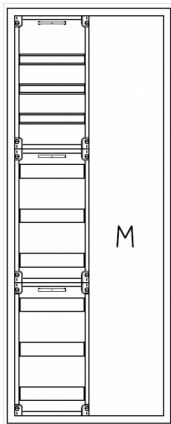

Automatenverteiler, AVK, BxHxT = 550x1400x210, M1

Artikelnummer: AVK2-9-210-M1

AVK2-9-210-M1 Automatenverteiler, AVK, BxHxT = 550x1400x210 Schutzklasse II, IP41, RAL 9016, Aufputz
Bestehend aus: Gehäuse, Einzeltür mit Drehriegel, Flansche NF1 (oben) und NF2 (unten), 1x Geräteträger 1-Feld breit 3/6 mit Feldabdeckungen PRL, 1x Montageplatte 1-Feld breit

Artikelnummer:	AVK2-9-210-M1
EAN:	4251500239650
Zolltarifnummer:	85389099
Preisgruppe:	B.1
Abmessungen [mm]:	550x1400x210
Material:	Stahlblech elo-verz. 0,88mm
Farbton:	RAL 9016
Schutzart:	IP41
Schutzklasse:	II
Verlustleistung [W]:	204,44
Befestigungsart Gehäuse:	Wandmontage
Schließart:	Drehriegelvorreiber
Geschäumte Türdichtung:	nein
Artikelnummer Tür 1:	TR2-9-140/210
Kabeleinführung:	oben und unten
Krantransport möglich:	nein