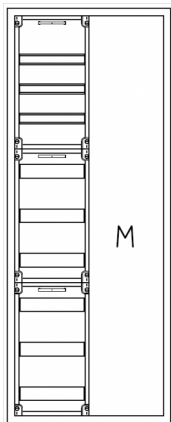

Automatenvert.-PS, AVK, BxHxT = 550x1400x210, M1

Artikelnummer: AVK2-9-210-M1-P

AVK2-9-210-M1-PAutomatenverteiler, AVK, BxHxT = 550x1400x210 Schutzklasse II, IP41, RAL 9016, Aufputz
Bestehend aus:Gehäuse, Einzeltür mit Drehriegel, Flansche NF1 (oben) und NF2 (unten), 1x Geräteträger 1-Feld breit 3/6 mit Feldabdeckungen PS, 1x Montageplatte 1-Feld breit

Artikelnummer:	AVK2-9-210-M1-P
EAN:	4251500271018
Zolltarifnummer:	85389099
Preisgruppe:	B.1
Abmessungen [mm]:	550x1400x210
Material:	Stahlblech elo-verz. 0,88mm
Farbton:	RAL 9016
Schutzart:	IP41
Schutzklasse:	II
Verlustleistung [W]:	204,44
Befestigungsart Gehäuse:	Wandmontage
Schließart:	Drehriegelvorreiber
Geschäumte Türdichtung:	nein
Artikelnummer Tür 1:	TR2-9-140/210
Kabeleinführung:	oben und unten
Krantransport möglich:	nein