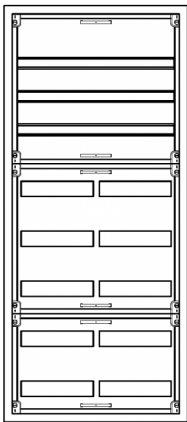

## Automatenverteiler, AVK, BxHxT = 550x1250x210

Artikelnummer: AVK2-8-210

AVK2-8-210 Automatenverteiler, AVK, BxHxT = 550x1250x210 Schutzklasse II, IP41, RAL 9016, Aufputz  
Bestehend aus: Gehäuse, Einzeltür mit Drehriegel, Flansche NF1 (oben) und NF2 (unten), 1x Geräteträger 2-Feld breit 3/5 mit Feldabdeckungen PRL

<b>Artikelnummer:</b>	AVK2-8-210
<b>EAN:</b>	4251500239469
<b>Zolltarifnummer:</b>	85389099
<b>Preisgruppe:</b>	B.1
<b>Abmessungen [mm]:</b>	550x1250x210
<b>Material:</b>	Stahlblech elo-verz. 0,88mm
<b>Farbton:</b>	RAL 9016
<b>Schutzart:</b>	IP41
<b>Schutzklasse:</b>	II
<b>Verlustleistung [W]:</b>	184,8
<b>Befestigungsart Gehäuse:</b>	Wandmontage
<b>Schließart:</b>	Drehriegelvorreiber
<b>Geschäumte Türdichtung:</b>	nein
<b>Artikelnummer Tür 1:</b>	TR2-8-140/210
<b>Kabeleinführung:</b>	oben und unten
<b>Krantransport möglich:</b>	nein