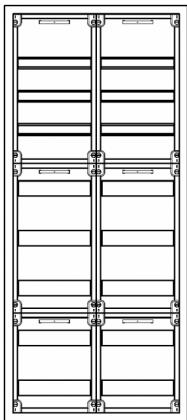

## Automatenverteiler, AVK, BxHxT = 550x1250x210, S

Artikelnummer: AVK2-8-210-S

AVK2-8-210-S Automatenverteiler, AVK, BxHxT = 550x1250x210 Schutzklasse II, IP41, RAL 9016, Aufputz  
Bestehend aus: Gehäuse, Einzeltür mit Drehriegel, Flansche NF1 (oben) und NF2 (unten), 2x Geräteträger 1-Feld breit 3/5 mit Feldabdeckungen PRL

<b>Artikelnummer:</b>	AVK2-8-210-S
<b>EAN:</b>	4251500239490
<b>Zolltarifnummer:</b>	85389099
<b>Preisgruppe:</b>	B.1
<b>Abmessungen [mm]:</b>	550x1250x210
<b>Material:</b>	Stahlblech elo-verz. 0,88mm
<b>Farbton:</b>	RAL 9016
<b>Schutzart:</b>	IP41
<b>Schutzklasse:</b>	II
<b>Verlustleistung [W]:</b>	184,8
<b>Befestigungsart Gehäuse:</b>	Wandmontage
<b>Schließart:</b>	Drehriegelvorreiber
<b>Geschäumte Türdichtung:</b>	nein
<b>Artikelnummer Tür 1:</b>	TR2-8-140/210
<b>Kabeleinführung:</b>	oben und unten
<b>Krantransport möglich:</b>	nein