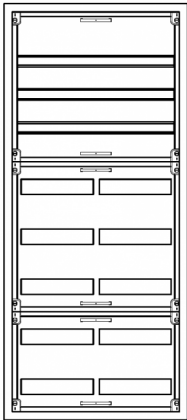

Automatenvert.-PS, AVK, BxHxT = 550x1250x210

Artikelnummer: AVK2-8-210-P

AVK2-8-210-PAutomatenverteiler, AVK, BxHxT = 550x1250x210 Schutzklasse II, IP41, RAL 9016, Aufputz
Bestehend aus: Gehäuse, Einzeltür mit Drehriegel, Flansche NF1 (oben) und NF2 (unten), 1x Geräteträger 2-Feld breit 3/5 mit Feldabdeckungen PS

Artikelnummer:	AVK2-8-210-P
EAN:	4251500270929
Zolltarifnummer:	85389099
Preisgruppe:	B.1
Abmessungen [mm]:	550x1250x210
Material:	Stahlblech elo-verz. 0,88mm
Farbton:	RAL 9016
Schutzart:	IP41
Schutzklasse:	II
Verlustleistung [W]:	184,8
Befestigungsart Gehäuse:	Wandmontage
Schließart:	Drehriegelvorreiber
Geschäumte Türdichtung:	nein
Artikelnummer Tür 1:	TR2-8-140/210
Kabeleinführung:	oben und unten
Krantransport möglich:	nein