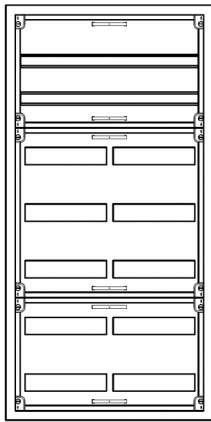

## Automatenverteiler, AVK, BxHxT = 550x1100x210

Artikelnummer: AVK2-7-210

AVK2-7-210 Automatenverteiler, AVK, BxHxT = 550x1100x210 Schutzklasse II, IP41, RAL 9016, Aufputz  
Bestehend aus: Gehäuse, Einzeltür mit Drehriegel, Flansche NF1 (oben) und NF2 (unten), 1x Geräteträger 2-Feld breit 2/5 mit Feldabdeckungen PRL

<b>Artikelnummer:</b>	AVK2-7-210
<b>EAN:</b>	4251500239285
<b>Zolltarifnummer:</b>	85389099
<b>Preisgruppe:</b>	B.1
<b>Abmessungen [mm]:</b>	550x1100x210
<b>Gewicht [kg]:</b>	23,10
<b>Material:</b>	Stahlblech elo-verz. 0,88mm
<b>Farbton:</b>	RAL 9016
<b>Schutzart:</b>	IP41
<b>Schutzklasse:</b>	II
<b>Verlustleistung [W]:</b>	164,01
<b>Befestigungsart Gehäuse:</b>	Wandmontage
<b>Schließart:</b>	Drehriegelvorreiber
<b>Geschäumte Türdichtung:</b>	nein
<b>Artikelnummer Tür 1:</b>	TR2-7-140/210
<b>Kabeleinführung:</b>	oben und unten
<b>Krantransport möglich:</b>	nein