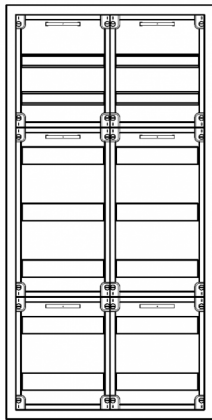

## Automatenverteiler, AVK, BxHxT = 550x1100x210, S

Artikelnummer: AVK2-7-210-S

AVK2-7-210-S Automatenverteiler, AVK, BxHxT = 550x1100x210 Schutzklasse II, IP41, RAL 9016, Aufputz  
Bestehend aus: Gehäuse, Einzeltür mit Drehriegel, Flansche NF1 (oben) und NF2 (unten), 2x Geräteträger 1-Feld breit 2/5 mit Feldabdeckungen PRL

<b>Artikelnummer:</b>	AVK2-7-210-S
<b>EAN:</b>	4251500239315
<b>Zolltarifnummer:</b>	85389099
<b>Preisgruppe:</b>	B.1
<b>Abmessungen [mm]:</b>	550x1100x210
<b>Material:</b>	Stahlblech elo-verz. 0,88mm
<b>Farbton:</b>	RAL 9016
<b>Schutzart:</b>	IP41
<b>Schutzklasse:</b>	II
<b>Verlustleistung [W]:</b>	164,01
<b>Befestigungsart Gehäuse:</b>	Wandmontage
<b>Schließart:</b>	Drehriegelvorreiber
<b>Geschäumte Türdichtung:</b>	nein
<b>Artikelnummer Tür 1:</b>	TR2-7-140/210
<b>Kabeleinführung:</b>	oben und unten
<b>Krantransport möglich:</b>	nein