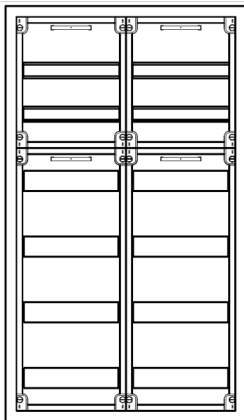

Automatenvert.-PS, AVK, BxHxT = 550x950x230, S

Artikelnummer: AVK2-6-230-S-P

AVK2-6-230-S-PAutomatenverteiler, AVK, BxHxT = 550x950x230 Schutzklasse II, IP54, RAL 7035, Aufputz
Bestehend aus: Gehäuse, Einzeltür mit Schwenkhebel für PHZ, Flansche SF45 (oben) und SF41 (unten), 2x Geräteträger 1-Feld breit 2/4 mit Feldabdeckungen PS

Artikelnummer:	AVK2-6-230-S-P
EAN:	4251500270837
Zolltarifnummer:	85389099
Preisgruppe:	B
Abmessungen [mm]:	550x950x230
Material:	Stahlblech elo-verz. 0,88mm
Farbton:	RAL 7035
Schutzart:	IP54
Schutzklasse:	II
Verlustleistung [W]:	150,15
Befestigungsart Gehäuse:	Wandmontage
Schließart:	Schwenkhebel für Profilhalbzylinder
Geschäumte Türdichtung:	ja
Artikelnummer Tür 1:	TK2-6-230
Kabeleinführung:	oben und unten
Krantransport möglich:	nein