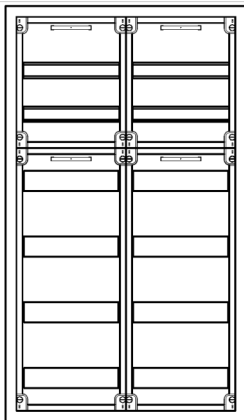

Automatenvert.-PS, AVK, BxHxT = 550x950x210, S

Artikelnummer: AVK2-6-210-S-P

AVK2-6-210-S-PAutomatenverteiler, AVK, BxHxT = 550x950x210 Schutzklasse II, IP41, RAL 9016, Aufputz
Bestehend aus: Gehäuse, Einzeltür mit Drehriegel, Flansche NF1 (oben) und NF2 (unten), 2x Geräteträger 1-Feld breit 2/4 mit Feldabdeckungen PS

Artikelnummer:	AVK2-6-210-S-P
EAN:	4251500270790
Zolltarifnummer:	85389099
Preisgruppe:	B
Abmessungen [mm]:	580x930x230
Material:	Stahlblech elo-verz. 0,88mm
Farbton:	RAL 9016
Schutzart:	IP41
Schutzklasse:	II
Verlustleistung [W]:	144,38
Befestigungsart Gehäuse:	Wandmontage
Schließart:	Drehriegelvorreiber
Geschäumte Türdichtung:	nein
Artikelnummer Tür 1:	TR2-6-140/210
Kabeleinführung:	oben und unten
Krantransport möglich:	nein