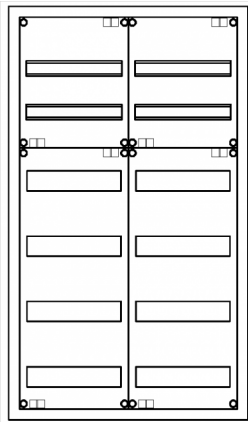

Automatenverteiler, AVK, BxHxT = 550x950x140, S

Artikelnummer: AVK2-6-140-S

AVK2-6-140-S

Automatenverteiler, AVK, BxHxT = 550x950x140

Schutzklasse II, IP30, RAL 9016, Aufputz

Bestehend aus:

Gehäuse, Einzeltür mit Drehriegel, Flansche NF2 (oben + unten), 2x Geräteträger 1-Feld breit 2/4 mit Feldabdeckung PS

Artikelnummer:	AVK2-6-140-S
EAN:	4251500239049
Zolltarifnummer:	85389099
Preisgruppe:	B.1
Abmessungen [mm]:	550x950x140
Material:	Stahlblech elo-verz. 0,88mm
Farbton:	RAL 9016
Schutzart:	IP41
Schutzklasse:	II
Befestigungsart Gehäuse:	Wandmontage
Schließart:	Drehriegelvorreiber
Geschäumte Türdichtung:	nein
Artikelnummer Tür 1:	TR2-6-140/210
Kabeleinführung:	oben und unten
Krantransport möglich:	nein