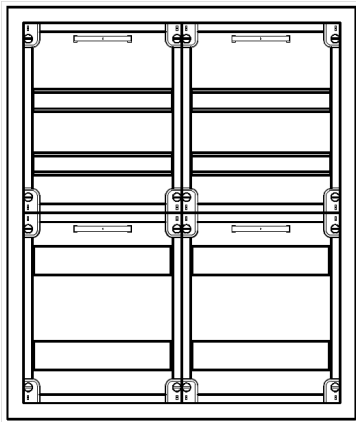

## Automatenverteiler, AVK, BxHxT = 550x650x210, S

Artikelnummer: AVK2-4-210-S

AVK2-4-210-S Automatenverteiler, AVK, BxHxT = 550x650x210 Schutzklasse II, IP41, RAL 9016, Aufputz  
Bestehend aus: Gehäuse, Einzeltür mit Drehriegel, Flansche NF1 (oben) und NF2 (unten), 2x Geräteträger 1-Feld breit 2/2 mit Feldabdeckungen PRL

<b>Artikelnummer:</b>	AVK2-4-210-S
<b>EAN:</b>	4251500238738
<b>Zolltarifnummer:</b>	85389099
<b>Preisgruppe:</b>	B
<b>Abmessungen [mm]:</b>	550x650x210
<b>Material:</b>	Stahlblech elo-verz. 0,88mm
<b>Farbton:</b>	RAL 9016
<b>Schutzart:</b>	IP41
<b>Schutzklasse:</b>	II
<b>Verlustleistung [W]:</b>	105,11
<b>Befestigungsart Gehäuse:</b>	Wandmontage
<b>Schließart:</b>	Drehriegelvorreiber
<b>Geschäumte Türdichtung:</b>	nein
<b>Artikelnummer Tür 1:</b>	TR2-4-140/210
<b>Kabeleinführung:</b>	oben und unten
<b>Krantransport möglich:</b>	nein