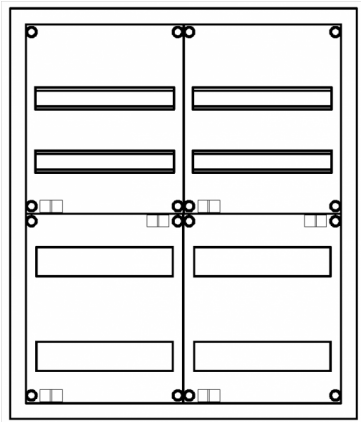

Automatenverteiler, AVK, BxHxT = 550x650x140, S

Artikelnummer: AVK2-4-140-S

AVK2-4-140-S

Automatenverteiler, AVK, BxHxT = 550x650x140

Schutzklasse II, IP30, RAL 9016, Aufputz

Bestehend aus:

Gehäuse, Einzeltür mit Drehriegel, Flansche NF2 (oben + unten), 2x Geräteträger 1-Feld breit 2/2 mit Feldabdeckung PS

Artikelnummer:	AVK2-4-140-S
EAN:	4251500238684
Zolltarifnummer:	85389099
Preisgruppe:	B.1
Abmessungen [mm]:	550x650x140
Material:	Stahlblech elo-verz. 0,88mm
Farbton:	RAL 9016
Schutzart:	IP41
Schutzklasse:	II
Befestigungsart Gehäuse:	Wandmontage
Schließart:	Drehriegelvorreiber
Geschäumte Türdichtung:	nein
Artikelnummer Tür 1:	TR2-4-140/210
Kabeleinführung:	oben und unten
Krantransport möglich:	nein