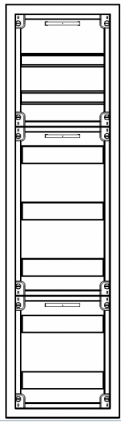

Automatenvert.-PS, AVK, BxHxT = 300x1100x210

Artikelnummer: AVK1-7-210-P

AVK1-7-210-PAutomatenverteiler, AVK, BxHxT = 300x1100x210 Schutzklasse II, IP41, RAL 9016, Aufputz
Bestehend aus: Gehäuse, Einzeltür mit Drehriegel, Flansche NF1 (oben) und NF2 (unten), 1x Geräteträger 1-Feld breit 2/5 mit Feldabdeckungen PS

Artikelnummer:	AVK1-7-210-P
EAN:	4251500270486
Zolltarifnummer:	85389099
Preisgruppe:	B.1
Abmessungen [mm]:	300x1100x210
Material:	Stahlblech elo-verz. 0,88mm
Farbton:	RAL 9016
Schutzart:	IP41
Schutzklasse:	II
Verlustleistung [W]:	112,04
Befestigungsart Gehäuse:	Wandmontage
Schließart:	Drehriegelvorreiber
Geschäumte Türdichtung:	nein
Artikelnummer Tür 1:	TR1-7-140/210
Kabeleinführung:	oben und unten
Krantransport möglich:	nein