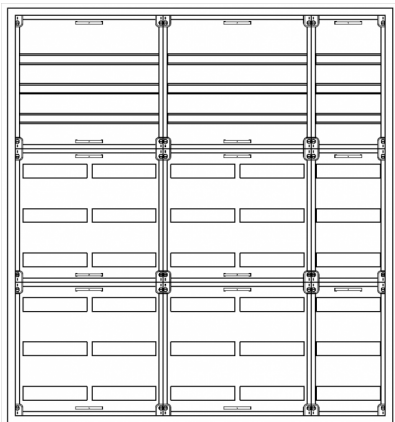

Automatenvert.-PS, AVB, BxHxT = 1300x1400x230, S

Artikelnummer: AVB5-9-230-S-P

AVB5-9-230-S-PAutomatenverteiler, AVB, BxHxT = 1300x1400x230 Schutzklasse I, IP54, RAL 7035, Aufputz
Bestehend aus: Gehäuse, Doppeltür mit Schwenkhebel für PHZ, Flansche SF45 (oben) und SF41 (unten), 2x Geräteträger 2-Feld breit 3/6 mit Feldabdeckungen PS, 1x Geräteträger 1-Feld breit 3/6 mit Feldabdeckungen PS

Artikelnummer:	AVB5-9-230-S-P
EAN:	4251500270059
Zolltarifnummer:	85389099
Preisgruppe:	B.1
Abmessungen [mm]:	1300x1400x230
Material:	Stahlblech elo-verz. 0,88mm
Farbton:	RAL 7035
Schutzart:	IP54
Schutzklasse:	I
Verlustleistung [W]:	439,31
Befestigungsart Gehäuse:	Wandmontage
Schließart:	Schwenkhebel für Profilhalbzylinder
Geschäumte Türdichtung:	ja
Artikelnummer Tür 1:	TL3-9-230
Artikelnummer Tür 2:	TR2-9-230
Kabeleinführung:	oben und unten
Krantransport möglich:	nein