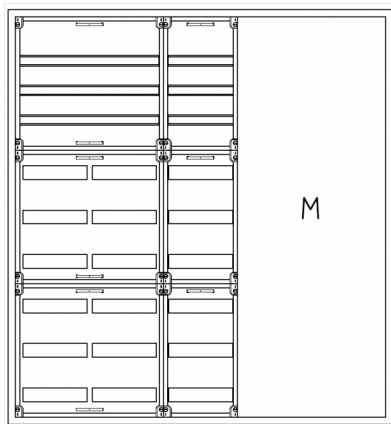

Automatenverteiler, AVB, BxHxT = 1300x1400x230, M2

Artikelnummer: AVB5-9-230-M2

AVB5-9-230-M2 Automatenverteiler, AVB, BxHxT = 1300x1400x230 Schutzklasse I, IP54, RAL 7035, Aufputz
Bestehend aus: Gehäuse, Doppeltür mit Schwenkhebel für PHZ, Flansche SF45 (oben) und SF41 (unten), 1x Geräteträger 2-Feld breit 3/6 mit Feldabdeckungen PRL, 1x Geräteträger 1-Feld breit 3/6 mit Feldabdeckungen PRL, 1x Montageplatte 2-Feld breit

Artikelnummer:	AVB5-9-230-M2
EAN:	4251500237625
Zolltarifnummer:	85389099
Preisgruppe:	B.1
Abmessungen [mm]:	1300x1400x230
Material:	Stahlblech elo-verz. 0,88mm
Farbton:	RAL 7035
Schutzart:	IP54
Schutzklasse:	I
Verlustleistung [W]:	439,31
Befestigungsart Gehäuse:	Wandmontage
Schließart:	Schwenkhebel für Profilhalbzylinder
Geschäumte Türdichtung:	ja
Artikelnummer Tür 1:	TR2-9-230
Artikelnummer Tür 2:	TL3-9-230
Kabeleinführung:	oben und unten
Krantransport möglich:	nein