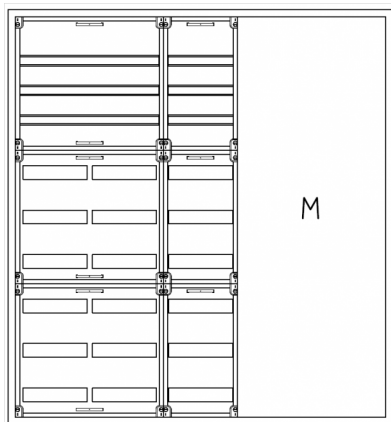

Automatenvert.-PS, AVB, BxHxT = 1300x1400x230, M2

Artikelnummer: AVB5-9-230-M2-P

AVB5-9-230-M2-PAutomatenverteiler, AVB, BxHxT = 1300x1400x230Schutzklasse I, IP54, RAL 7035, AufputzBestehend aus:Gehäuse, Doppeltür mit Schwenkhebel für PHZ, Flansche SF45 (oben) und SF41 (unten), 1x Geräteträger 2-Feld breit 3/6 mit Feldabdeckungen PS, 1x Geräteträger 1-Feld breit 3/6 mit Feldabdeckungen PS, 1x Montageplatte 2-Feld breit

Artikelnummer:	AVB5-9-230-M2-P
EAN:	4251500270042
Zolltarifnummer:	85389099
Preisgruppe:	B.1
Abmessungen [mm]:	1300x1400x230
Material:	Stahlblech elo-verz. 0,88mm
Farbton:	RAL 7035
Schutzart:	IP54
Schutzklasse:	I
Verlustleistung [W]:	439,31
Befestigungsart Gehäuse:	Wandmontage
Schließart:	Schwenkhebel für Profilhalbzylinder
Geschäumte Türdichtung:	ja
Artikelnummer Tür 1:	TL3-9-230
Artikelnummer Tür 2:	TR2-9-230
Kabeleinführung:	oben und unten
Krantransport möglich:	nein