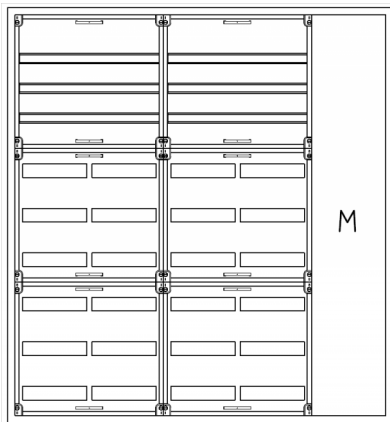

## Automatenverteiler, AVB, BxHxT = 1300x1400x230, M1

Artikelnummer: AVB5-9-230-M1

AVB5-9-230-M1 Automatenverteiler, AVB, BxHxT = 1300x1400x230 Schutzklasse I, IP54, RAL 7035, Aufputz  
Bestehend aus: Gehäuse, Doppeltür mit Schwenkhebel für PHZ, Flansche SF45 (oben) und SF41 (unten), 2x Geräteträger 2-Feld breit 3/6 mit Feldabdeckungen PRL, 1x Montageplatte 1-Feld breit

<b>Artikelnummer:</b>	AVB5-9-230-M1
<b>EAN:</b>	4251500237618
<b>Zolltarifnummer:</b>	85389099
<b>Preisgruppe:</b>	B.1
<b>Abmessungen [mm]:</b>	1300x1400x230
<b>Material:</b>	Stahlblech elo-verz. 0,88mm
<b>Farbton:</b>	RAL 7035
<b>Schutzart:</b>	IP54
<b>Schutzklasse:</b>	I
<b>Verlustleistung [W]:</b>	439,31
<b>Befestigungsart Gehäuse:</b>	Wandmontage
<b>Schließart:</b>	Schwenkhebel für Profilhalbzylinder
<b>Geschäumte Türdichtung:</b>	ja
<b>Artikelnummer Tür 1:</b>	TL3-9-230
<b>Artikelnummer Tür 2:</b>	TR2-9-230
<b>Kabeleinführung:</b>	oben und unten
<b>Krantransport möglich:</b>	nein