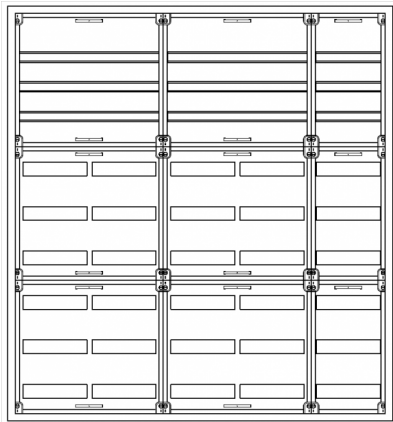

Automatenverteiler, AVB, BxHxT = 1300x1400x210, S

Artikelnummer: AVB5-9-210-S

AVB5-9-210-S Automatenverteiler, AVB, BxHxT = 1300x1400x210 Schutzklasse I, IP41, RAL 9016, Aufputz
Bestehend aus: Gehäuse, Doppeltür mit Drehriegel, Flansche NF1 (oben) und NF2 (unten), 2x Geräteträger 2-Feld breit 3/6 mit Feldabdeckungen PRL, 1x Geräteträger 1-Feld breit 3/6 mit Feldabdeckungen PRL

Artikelnummer:	AVB5-9-210-S
EAN:	4251500237588
Zolltarifnummer:	85389099
Preisgruppe:	B.1
Abmessungen [mm]:	1300x1400x210
Material:	Stahlblech elo-verz. 0,88mm
Farbton:	RAL 9016
Schutzart:	IP41
Schutzklasse:	I
Verlustleistung [W]:	428,18
Befestigungsart Gehäuse:	Wandmontage
Schließart:	Drehriegelvorreiber
Geschäumte Türdichtung:	nein
Artikelnummer Tür 1:	TL3-9-140/210
Artikelnummer Tür 2:	TR2-9-140/210
Kabeleinführung:	oben und unten
Krantransport möglich:	nein