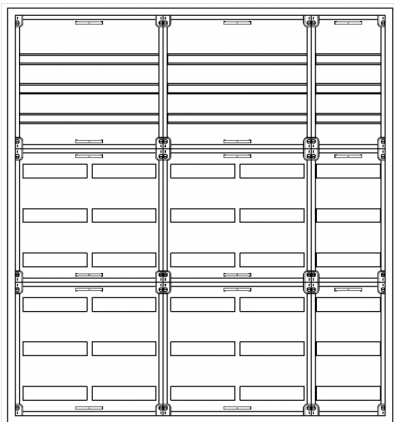

Automatenvert.-PS, AVB, BxHxT = 1300x1400x210, S

Artikelnummer: AVB5-9-210-S-P

AVB5-9-210-S-PAutomatenverteiler, AVB, BxHxT = 1300x1400x210 Schutzklasse I, IP41, RAL 9016, Aufputz
Bestehend aus: Gehäuse, Doppeltür mit Drehriegel, Flansche NF1 (oben) und NF2 (unten), 2x Geräteträger 2-Feld breit 3/6 mit Feldabdeckungen PS, 1x Geräteträger 1-Feld breit 3/6 mit Feldabdeckungen PS

Artikelnummer:	AVB5-9-210-S-P
EAN:	4251500270011
Zolltarifnummer:	85389099
Preisgruppe:	B.1
Abmessungen [mm]:	1300x1400x210
Material:	Stahlblech elo-verz. 0,88mm
Farbton:	RAL 9016
Schutzart:	IP41
Schutzklasse:	I
Verlustleistung [W]:	428,18
Befestigungsart Gehäuse:	Wandmontage
Schließart:	Drehriegelvorreiber
Geschäumte Türdichtung:	nein
Artikelnummer Tür 1:	TL3-9-140/210
Artikelnummer Tür 2:	TR2-9-140/210
Kabeleinführung:	oben und unten
Krantransport möglich:	nein