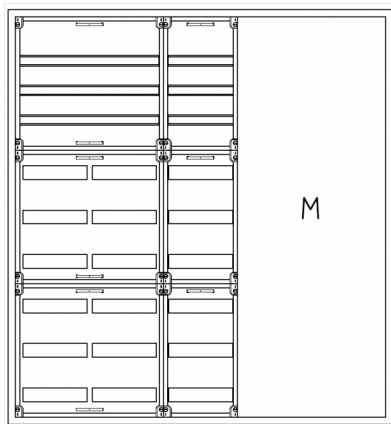

Automatenverteiler, AVB, BxHxT = 1300x1400x210, M2

Artikelnummer: AVB5-9-210-M2

AVB5-9-210-M2 Automatenverteiler, AVB, BxHxT = 1300x1400x210 Schutzklasse I, IP41, RAL 9016, Aufputz
Bestehend aus: Gehäuse, Doppeltür mit Drehriegel, Flansche NF1 (oben) und NF2 (unten), 1x Geräteträger 2-Feld breit 3/6 mit Feldabdeckungen PRL, 1x Geräteträger 1-Feld breit 3/6 mit Feldabdeckungen PRL, 1x Montageplatte 2-Feld breit

Artikelnummer:	AVB5-9-210-M2
EAN:	4251500237571
Zolltarifnummer:	85389099
Preisgruppe:	B.1
Abmessungen [mm]:	1300x1400x210
Material:	Stahlblech elo-verz. 0,88mm
Farbton:	RAL 9016
Schutzart:	IP41
Schutzklasse:	I
Verlustleistung [W]:	428,18
Befestigungsart Gehäuse:	Wandmontage
Schließart:	Drehriegelvorreiber
Geschäumte Türdichtung:	nein
Artikelnummer Tür 1:	TL3-9-140/210
Artikelnummer Tür 2:	TR2-9-140/210
Kabeleinführung:	oben und unten
Krantransport möglich:	nein