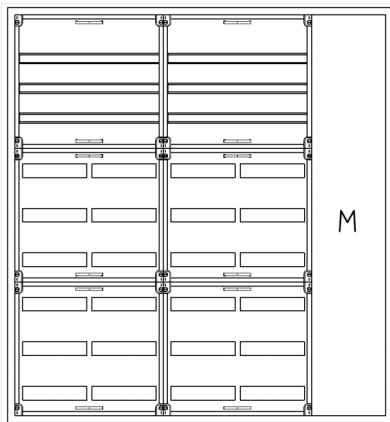

## Automatenverteiler, AVB, BxHxT = 1300x1400x210, M1

Artikelnummer: AVB5-9-210-M1

AVB5-9-210-M1 Automatenverteiler, AVB, BxHxT = 1300x1400x210 Schutzklasse I, IP41, RAL 9016, Aufputz  
Bestehend aus: Gehäuse, Doppeltür mit Drehriegel, Flansche NF1 (oben) und NF2 (unten), 2x Geräteträger 2-Feld breit 3/6 mit Feldabdeckungen PRL, 1x Montageplatte 1-Feld breit

<b>Artikelnummer:</b>	AVB5-9-210-M1
<b>EAN:</b>	4251500237564
<b>Zolltarifnummer:</b>	85389099
<b>Preisgruppe:</b>	B.1
<b>Abmessungen [mm]:</b>	1300x1400x210
<b>Material:</b>	Stahlblech elo-verz. 0,88mm
<b>Farbton:</b>	RAL 9016
<b>Schutzart:</b>	IP41
<b>Schutzklasse:</b>	I
<b>Verlustleistung [W]:</b>	428,18
<b>Befestigungsart Gehäuse:</b>	Wandmontage
<b>Schließart:</b>	Drehriegelvorreiber
<b>Geschäumte Türdichtung:</b>	nein
<b>Artikelnummer Tür 1:</b>	TL3-9-140/210
<b>Artikelnummer Tür 2:</b>	TR2-9-140/210
<b>Kabeleinführung:</b>	oben und unten
<b>Krantransport möglich:</b>	nein