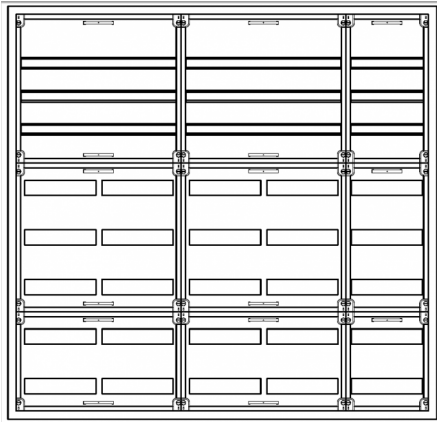

## Automatenverteiler, AVB, BxHxT = 1300x1250x230, S

Artikelnummer: AVB5-8-230-S

AVB5-8-230-S Automatenverteiler, AVB, BxHxT = 1300x1250x230 Schutzklasse I, IP54, RAL 7035, Aufputz  
Bestehend aus: Gehäuse, Doppeltür mit Schwenkhebel für PHZ, Flansche SF45 (oben) und SF41 (unten), 2x Geräteträger 2-Feld breit 3/5 mit Feldabdeckungen PRL, 1x Geräteträger 1-Feld breit 3/5 mit Feldabdeckungen PRL

<b>Artikelnummer:</b>	AVB5-8-230-S
<b>EAN:</b>	4251500237458
<b>Zolltarifnummer:</b>	85389099
<b>Preisgruppe:</b>	B.1
<b>Abmessungen [mm]:</b>	1300x1250x230
<b>Material:</b>	Stahlblech elo-verz. 0,88mm
<b>Farbton:</b>	RAL 7035
<b>Schutzart:</b>	IP54
<b>Schutzklasse:</b>	I
<b>Verlustleistung [W]:</b>	397,24
<b>Befestigungsart Gehäuse:</b>	Wandmontage
<b>Schließart:</b>	Schwenkhebel für Profilhalbzylinder
<b>Geschäumte Türdichtung:</b>	ja
<b>Artikelnummer Tür 1:</b>	TR2-8-230
<b>Artikelnummer Tür 2:</b>	TL3-8-230
<b>Kabeleinführung:</b>	oben und unten
<b>Krantransport möglich:</b>	nein