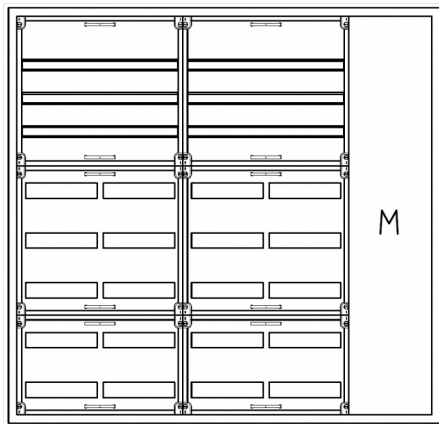

Automatenverteiler, AVB, BxHxT = 1300x1250x230, M1

Artikelnummer: AVB5-8-230-M1

AVB5-8-230-M1 Automatenverteiler, AVB, BxHxT = 1300x1250x230 Schutzklasse I, IP54, RAL 7035, Aufputz
Bestehend aus: Gehäuse, Doppeltür mit Schwenkhebel für PHZ, Flansche SF45 (oben) und SF41 (unten), 2x Geräteträger 2-Feld breit 3/5 mit Feldabdeckungen PRL, 1x Montageplatte 1-Feld breit

Artikelnummer:	AVB5-8-230-M1
EAN:	4251500237434
Zolltarifnummer:	85389099
Preisgruppe:	B.1
Abmessungen [mm]:	1300x1250x230
Material:	Stahlblech elo-verz. 0,88mm
Farbton:	RAL 7035
Schutzart:	IP54
Schutzklasse:	I
Verlustleistung [W]:	397,24
Befestigungsart Gehäuse:	Wandmontage
Schließart:	Schwenkhebel für Profilhalbzylinder
Geschäumte Türdichtung:	ja
Artikelnummer Tür 1:	TR2-8-230
Artikelnummer Tür 2:	TL3-8-230
Kabeleinführung:	oben und unten
Krantransport möglich:	nein