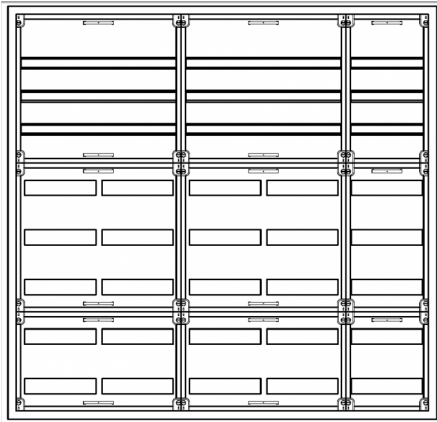

Automatenverteiler, AVB, BxHxT = 1300x1250x210, S

Artikelnummer: AVB5-8-210-S

AVB5-8-210-S Automatenverteiler, AVB, BxHxT = 1300x1250x210 Schutzklasse I, IP41, RAL 9016, Aufputz
Bestehend aus: Gehäuse, Doppeltür mit Drehriegel, Flansche NF1 (oben) und NF2 (unten), 2x Geräteträger 2-Feld breit 3/5 mit Feldabdeckungen PRL, 1x Geräteträger 1-Feld breit 3/5 mit Feldabdeckungen PRL

Artikelnummer:	AVB5-8-210-S
EAN:	4251500237403
Zolltarifnummer:	85389099
Preisgruppe:	B.1
Abmessungen [mm]:	1300x1250x210
Material:	Stahlblech elo-verz. 0,88mm
Farbton:	RAL 9016
Schutzart:	IP41
Schutzklasse:	I
Verlustleistung [W]:	387,34
Befestigungsart Gehäuse:	Wandmontage
Schließart:	Drehriegelvorreiber
Geschäumte Türdichtung:	nein
Artikelnummer Tür 1:	TL3-8-140/210
Artikelnummer Tür 2:	TR2-8-140/210
Kabeleinführung:	oben und unten
Krantransport möglich:	nein