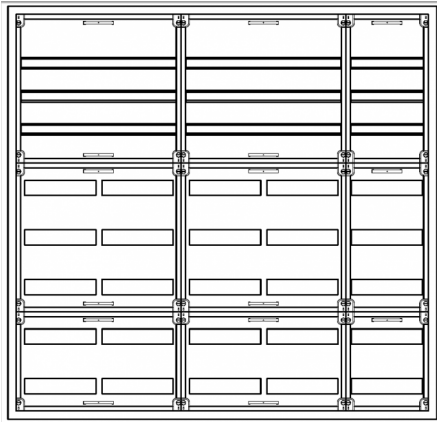

Automatenvert.-PS, AVB, BxHxT = 1300x1250x210, S

Artikelnummer: AVB5-8-210-S-P

AVB5-8-210-S-PAutomatenverteiler, AVB, BxHxT = 1300x1250x210Schutzklasse I, IP41, RAL 9016, AufputzBestehend aus:Gehäuse, Doppeltür mit Drehriegel, Flansche NF1 (oben) und NF2 (unten), 2x Geräteträger 2-Feld breit 3/5 mit Feldabdeckungen PS, 1x Geräteträger 1-Feld breit 3/5 mit Feldabdeckungen PS

Artikelnummer:	AVB5-8-210-S-P
EAN:	4251500269930
Zolltarifnummer:	85389099
Preisgruppe:	B.1
Abmessungen [mm]:	1300x1250x210
Material:	Stahlblech elo-verz. 0,88mm
Farbton:	RAL 9016
Schutzart:	IP41
Schutzklasse:	I
Verlustleistung [W]:	387,34
Befestigungsart Gehäuse:	Wandmontage
Schließart:	Drehriegelvorreiber
Geschäumte Türdichtung:	nein
Artikelnummer Tür 1:	TR2-8-140/210
Artikelnummer Tür 2:	TL3-8-140/210
Kabeleinführung:	oben und unten
Krantransport möglich:	nein