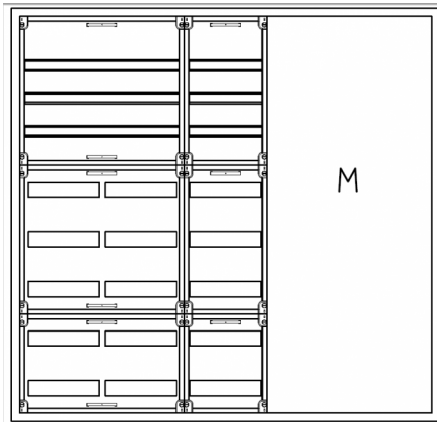

## Automatenverteiler, AVB, BxHxT = 1300x1250x210, M2

Artikelnummer: AVB5-8-210-M2

AVB5-8-210-M2 Automatenverteiler, AVB, BxHxT = 1300x1250x210 Schutzklasse I, IP41, RAL 9016, Aufputz  
Bestehend aus: Gehäuse, Doppeltür mit Drehriegel, Flansche NF1 (oben) und NF2 (unten), 1x Geräteträger 2-Feld breit 3/5 mit Feldabdeckungen PRL, 1x Geräteträger 1-Feld breit 3/5 mit Feldabdeckungen PRL, 1x Montageplatte 2-Feld breit

<b>Artikelnummer:</b>	AVB5-8-210-M2
<b>EAN:</b>	4251500237397
<b>Zolltarifnummer:</b>	85389099
<b>Preisgruppe:</b>	B.1
<b>Abmessungen [mm]:</b>	1300x1250x210
<b>Material:</b>	Stahlblech elo-verz. 0,88mm
<b>Farbton:</b>	RAL 9016
<b>Schutzart:</b>	IP41
<b>Schutzklasse:</b>	I
<b>Verlustleistung [W]:</b>	387,34
<b>Befestigungsart Gehäuse:</b>	Wandmontage
<b>Schließart:</b>	Drehriegelvorreiber
<b>Geschäumte Türdichtung:</b>	nein
<b>Artikelnummer Tür 1:</b>	TL3-8-140/210
<b>Artikelnummer Tür 2:</b>	TR2-8-140/210
<b>Kabeleinführung:</b>	oben und unten
<b>Krantransport möglich:</b>	nein