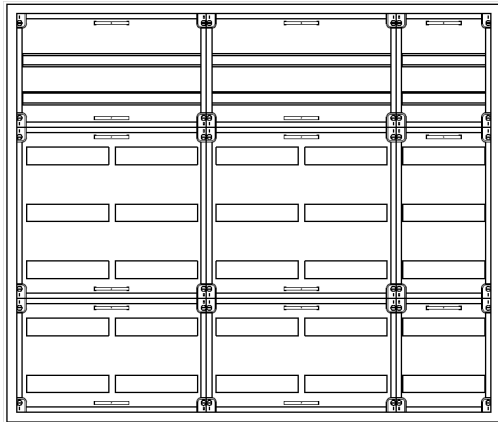

Automatenverteiler, AVB, BxHxT = 1300x1100x230, S

Artikelnummer: AVB5-7-230-S

AVB5-7-230-S Automatenverteiler, AVB, BxHxT = 1300x1100x230 Schutzklasse I, IP54, RAL 7035, Aufputz
Bestehend aus: Gehäuse, Doppeltür mit Schwenkhebel für PHZ, Flansche SF45 (oben) und SF41 (unten), 2x Geräteträger 2-Feld breit 2/5 mit Feldabdeckungen PRL, 1x Geräteträger 1-Feld breit 2/5 mit Feldabdeckungen PRL

Artikelnummer:	AVB5-7-230-S
EAN:	4251500237274
Zolltarifnummer:	85389099
Preisgruppe:	B.1
Abmessungen [mm]:	1300x1100x230
Material:	Stahlblech elo-verz. 0,88mm
Farbton:	RAL 7035
Schutzart:	IP54
Schutzklasse:	I
Verlustleistung [W]:	356,4
Befestigungsart Gehäuse:	Wandmontage
Schließart:	Schwenkhebel für Profilhalbzylinder
Geschäumte Türdichtung:	ja
Artikelnummer Tür 1:	TL3-7-230
Artikelnummer Tür 2:	TR2-7-230
Kabeleinführung:	oben und unten
Krantransport möglich:	nein