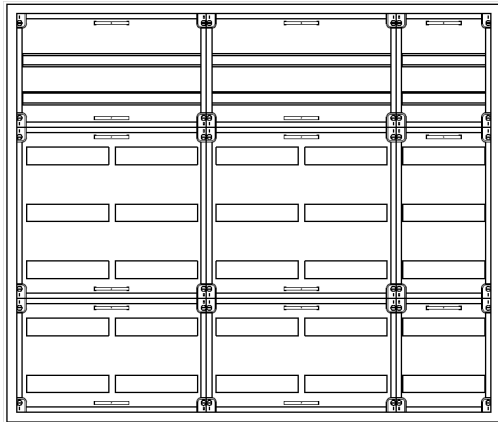

Automatenvert.-PS, AVB, BxHxT = 1300x1100x230, S

Artikelnummer: AVB5-7-230-S-P

AVB5-7-230-S-PAutomatenverteiler, AVB, BxHxT = 1300x1100x230Schutzklasse I, IP54, RAL 7035, AufputzBestehend aus:Gehäuse, Doppeltür mit Schwenkhebel für PHZ, Flansche SF45 (oben) und SF41 (unten), 2x Geräteträger 2-Feld breit 2/5 mit Feldabdeckungen PS, 1x Geräteträger 1-Feld breit 2/5 mit Feldabdeckungen PS

Artikelnummer:	AVB5-7-230-S-P
EAN:	4251500269893
Zolltarifnummer:	85389099
Preisgruppe:	B.1
Abmessungen [mm]:	1300x1100x230
Material:	Stahlblech elo-verz. 0,88mm
Farbton:	RAL 7035
Schutzart:	IP54
Schutzklasse:	I
Verlustleistung [W]:	356,4
Befestigungsart Gehäuse:	Wandmontage
Schließart:	Schwenkhebel für Profilhalbzylinder
Geschäumte Türdichtung:	ja
Artikelnummer Tür 1:	TR2-7-230
Artikelnummer Tür 2:	TL3-7-230
Kabeleinführung:	oben und unten
Krantransport möglich:	nein