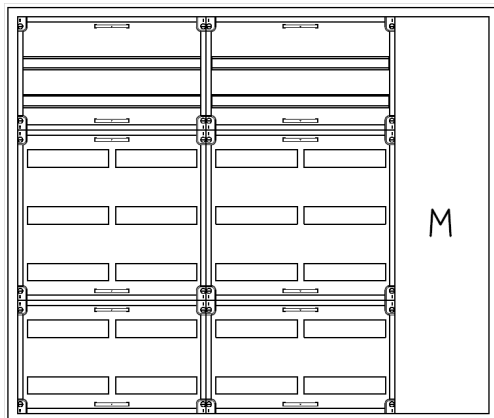

## Automatenverteiler, AVB, BxHxT = 1300x1100x230, M1

Artikelnummer: AVB5-7-230-M1

AVB5-7-230-M1 Automatenverteiler, AVB, BxHxT = 1300x1100x230 Schutzklasse I, IP54, RAL 7035, Aufputz  
Bestehend aus: Gehäuse, Doppeltür mit Schwenkhebel für PHZ, Flansche SF45 (oben) und SF41 (unten), 2x Geräteträger 2-Feld breit 2/5 mit Feldabdeckungen PRL, 1x Montageplatte 1-Feld breit

<b>Artikelnummer:</b>	AVB5-7-230-M1
<b>EAN:</b>	4251500237250
<b>Zolltarifnummer:</b>	85389099
<b>Preisgruppe:</b>	B.1
<b>Abmessungen [mm]:</b>	1300x1100x230
<b>Material:</b>	Stahlblech elo-verz. 0,88mm
<b>Farbton:</b>	RAL 7035
<b>Schutzart:</b>	IP54
<b>Schutzklasse:</b>	I
<b>Verlustleistung [W]:</b>	356,4
<b>Befestigungsart Gehäuse:</b>	Wandmontage
<b>Schließart:</b>	Schwenkhebel für Profilhalbzylinder
<b>Geschäumte Türdichtung:</b>	ja
<b>Artikelnummer Tür 1:</b>	TL3-7-230
<b>Artikelnummer Tür 2:</b>	TR2-7-230
<b>Kabeleinführung:</b>	oben und unten
<b>Krantransport möglich:</b>	nein