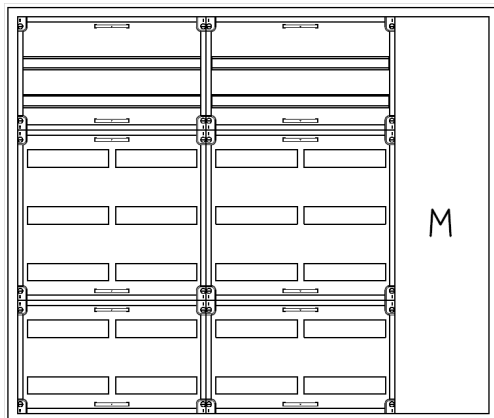

## Automatenvert.-PS, AVB, BxHxT = 1300x1100x230, M1

Artikelnummer: AVB5-7-230-M1-P

AVB5-7-230-M1-PAutomatenverteiler, AVB, BxHxT = 1300x1100x230Schutzklasse I, IP54, RAL 7035, AufputzBestehend aus:Gehäuse, Doppeltür mit Schwenkhebel für PHZ, Flansche SF45 (oben) und SF41 (unten), 2x Geräteträger 2-Feld breit 2/5 mit Feldabdeckungen PS, 1x Montageplatte 1-Feld breit

<b>Artikelnummer:</b>	AVB5-7-230-M1-P
<b>EAN:</b>	4251500269879
<b>Zolltarifnummer:</b>	85389099
<b>Preisgruppe:</b>	B.1
<b>Abmessungen [mm]:</b>	1300x1100x230
<b>Material:</b>	Stahlblech elo-verz. 0,88mm
<b>Farbton:</b>	RAL 7035
<b>Schutzart:</b>	IP54
<b>Schutzklasse:</b>	I
<b>Verlustleistung [W]:</b>	356,4
<b>Befestigungsart Gehäuse:</b>	Wandmontage
<b>Schließart:</b>	Schwenkhebel für Profilhalbzylinder
<b>Geschäumte Türdichtung:</b>	ja
<b>Artikelnummer Tür 1:</b>	TL3-7-230
<b>Artikelnummer Tür 2:</b>	TR2-7-230
<b>Kabeleinführung:</b>	oben und unten
<b>Krantransport möglich:</b>	nein