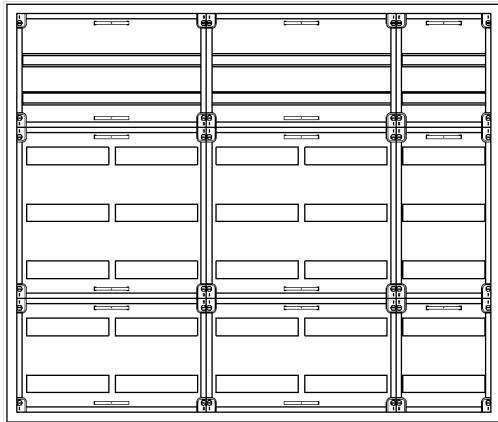

Automatenverteiler, AVB, BxHxT = 1300x1100x210, S

Artikelnummer: AVB5-7-210-S

AVB5-7-210-S Automatenverteiler, AVB, BxHxT = 1300x1100x210 Schutzklasse I, IP41, RAL 9016, Aufputz
Bestehend aus: Gehäuse, Doppeltür mit Drehriegel, Flansche NF1 (oben) und NF2 (unten), 2x Geräteträger 2-Feld breit 2/5 mit Feldabdeckungen PRL, 1x Geräteträger 1-Feld breit 2/5 mit Feldabdeckungen PRL

Artikelnummer:	AVB5-7-210-S
EAN:	4251500237229
Zolltarifnummer:	85389099
Preisgruppe:	B.1
Abmessungen [mm]:	1300x1100x210
Material:	Stahlblech elo-verz. 0,88mm
Farbton:	RAL 9016
Schutzart:	IP41
Schutzklasse:	I
Verlustleistung [W]:	346,5
Befestigungsart Gehäuse:	Wandmontage
Schließart:	Drehriegelvorreiber
Geschäumte Türdichtung:	nein
Artikelnummer Tür 1:	TR2-7-140/210
Artikelnummer Tür 2:	TL3-7-140/210
Kabeleinführung:	oben und unten
Krantransport möglich:	nein